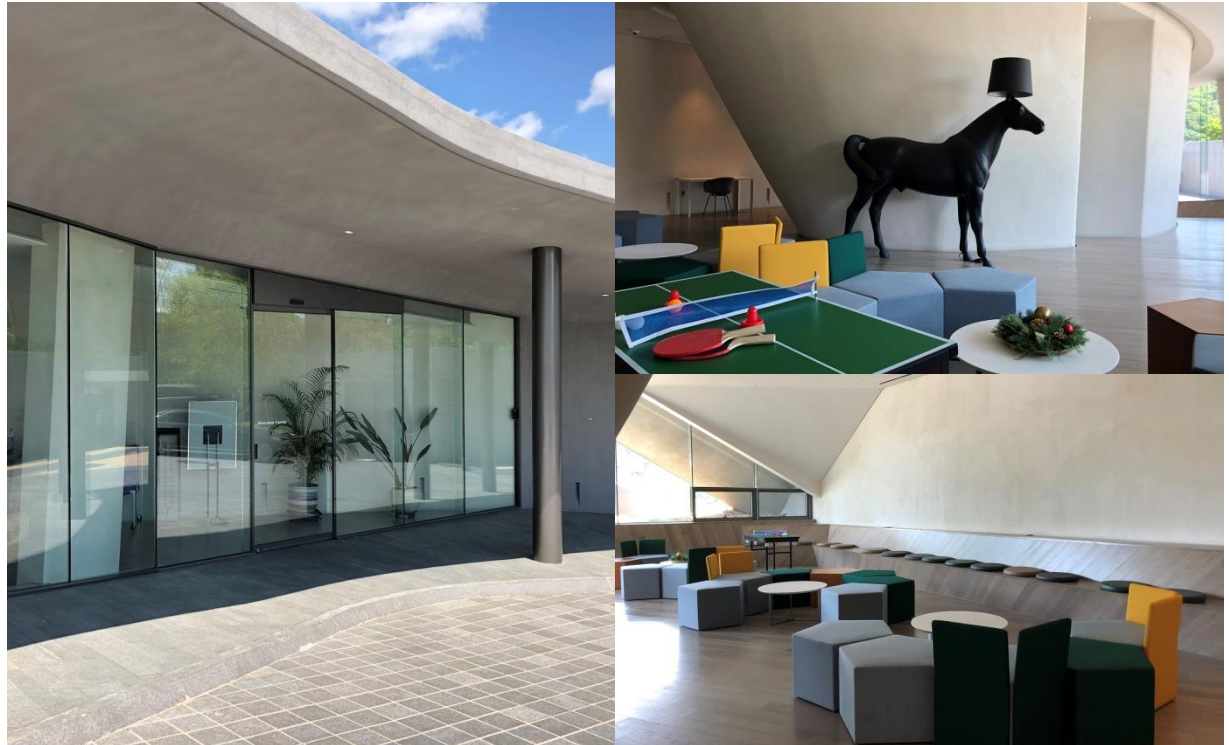

• ETC

Culture Lounge

Culture Lounge는 3면이 통유리로 감싸고 있는 채광이 좋은 공간으로 스페셜한 세미나, 교육, 회의, 연수 프로그램을 진행하기 특화된 형태로 구성되어 있습니다. 원하시는 유형의 행사에 특화된 맞춤형 장소입니다.

Culture Lounge

12명

무선 핸드마이크, 음향시설, 무선 인터넷 (* 컬처라운지에서 별도 행사는 문의)

- 전체 배치도

교육시설

- Meeting Center
- Conference Hall
- Culture Lounge

숙박시설

- Riverside Guest House
- Hillside Guest House

편의시설

- Cafeteria
- Welcome Center
- Green Court
- ETC

Welcome Center

Welcome Center 는 방문하신 분들을 위한 휴식공간입니다. 감성적인 유선형으로 구성된 외관과 실내구조는 아름다움과 편안함을 동시에 느낄 수 있게 해줍니다.

Welcome Center

30명

안내데스크, 휴식벤치, 세면대, 화장실, 에어컨, 무선 인터넷

- 전체 배치도

교육시설

- Meeting Center
- Conference Hall
- Culture Lounge