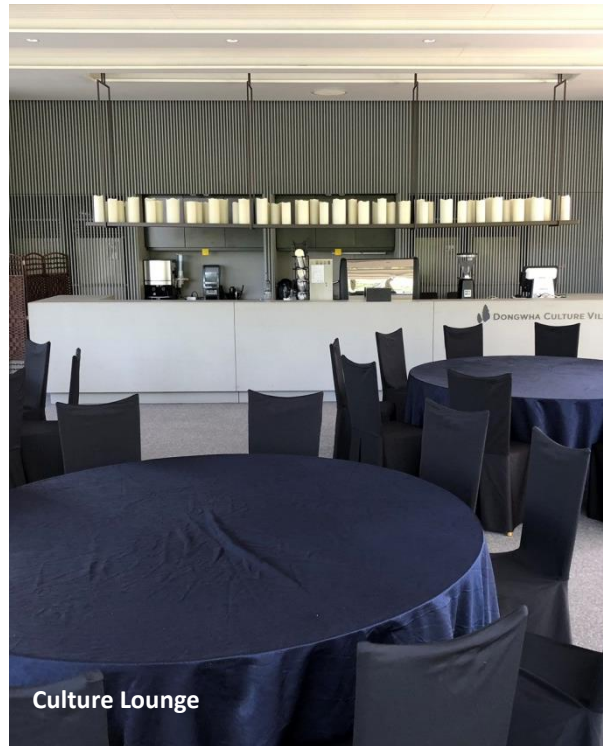

편의시설

- Cafeteria

- Welcome Center

- Green Court

- ETC

Conference Hall

Conference Hall 1, Conference Hall 2, Culture Lounge 구성된 Conference Hall은 대형스크린과 빔프로젝터, 무선 마이크 시스템을 완벽하게 갖추고 있어 효과적인 강의와 세미나, 회의 및 연수프로그램을 진행할 수 있습니다.

• Culture Lounge

숙박시설

• Riverside Guest House

• Hillside Guest House

편의시설

• Cafeteria

• Welcome Center

• Green Court

• ETC

Culture Lounge

Culture Lounge는 3면이 통유리로 감싸고 있는 채광이 좋은 공간으로 스페셜한 세미나, 교육, 회의, 연수 프로그램을 진행하기 특화된 형태로 구성되어 있습니다. 원하시는 유형의 행사에 특화된 맞춤형 장소입니다.

Culture Lounge

12명

무선 핸드마이크, 음향시설, 무선 인터넷 (* 컬처라운지에서 별도 행사는 문의)

- 전체 배치도

교육시설

- Meeting Center
- Conference Hall
- Culture Lounge

숙박시설

- Riverside Guest House

- Hillside Guest House

편의시설

- Cafeteria
- Welcome Center
- Green Court
- ETC