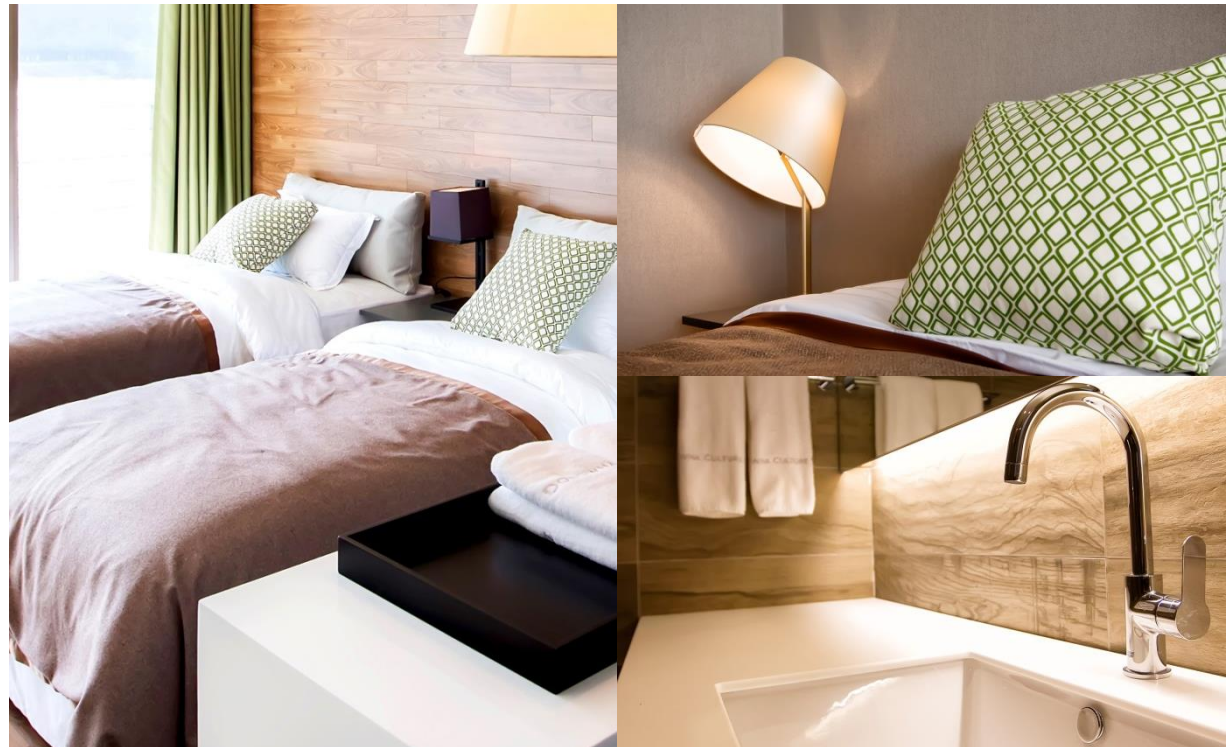

Riverside Guest House

창 밖으로 북한강이 한 눈에 펼쳐지는 Riverside Guest House는 2인실로 각 방마다 침대, 옷장, 책상, 전화, 무선 인터넷, 샤워시설을 갖춰 보다 안락하고 편안한 휴식을 취할 수 있습니다.

Riverside Guest House

트윈 10실 (2인1실)

침대, 옷장, 책상, 화장실, 샤워실, 샤워용품(샴푸, 린스, 바디워시), 비누, 수건, 냉장고, 생수, 에어컨, 무선 인터넷

Hillside Guest House은 2인실과 4인실 등 다양한 고객들의 요구에 맞게 준비되어 있으며, 각 방마다 침대, 옷장, 책상, 무선인터넷, 샤워시설이 겸비되어 있어 보다 안락하고 편안한 휴식을 취할 수 있습니다. 북한강을 원근으로 보실 수 있어, 탁 트인 전망을 제공해드립니다.

Hillside Guest House

트윈 2인 1실 (10실), 온돌 4인 1실 (4실)