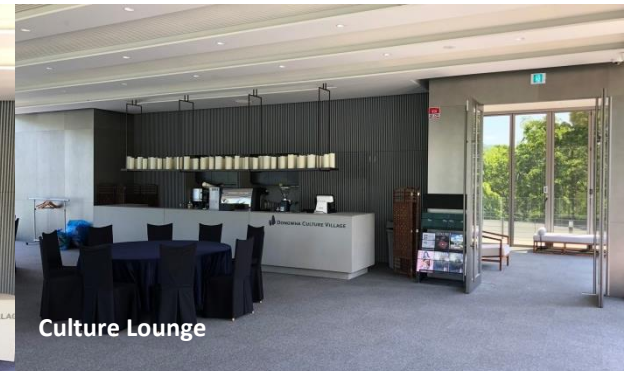

편의시설

- Cafeteria

- Welcome Center

- Green Court

- ETC

Conference Hall

Conference Hall 1, Conference Hall 2, Culture Lounge 구성된 Conference Hall은 대형스크린과 빔프로젝터, 무선 마이크 시스템을 완벽하게 갖추고 있어 효과적인 강의와 세미나, 회의 및 연수프로그램을 진행할 수 있습니다.

• ETC

Culture Lounge

Culture Lounge는 3면이 통유리로 감싸고 있는 채광이 좋은 공간으로 스페셜한 세미나, 교육, 회의, 연수 프로그램을 진행하기 특화된 형태로 구성되어 있습니다. 원하시는 유형의 행사에 특화된 맞춤형 장소입니다.

Culture Lounge

12명

무선 핸드마이크, 음향시설, 무선 인터넷 (* 컬처라운지에서 별도 행사는 문의)

- 전체 배치도

교육시설

- Meeting Center
- Conference Hall
- Culture Lounge

숙박시설

- Riverside Guest House

- Hillside Guest House

편의시설

- Cafeteria
- Welcome Center
- Green Court
- ETC