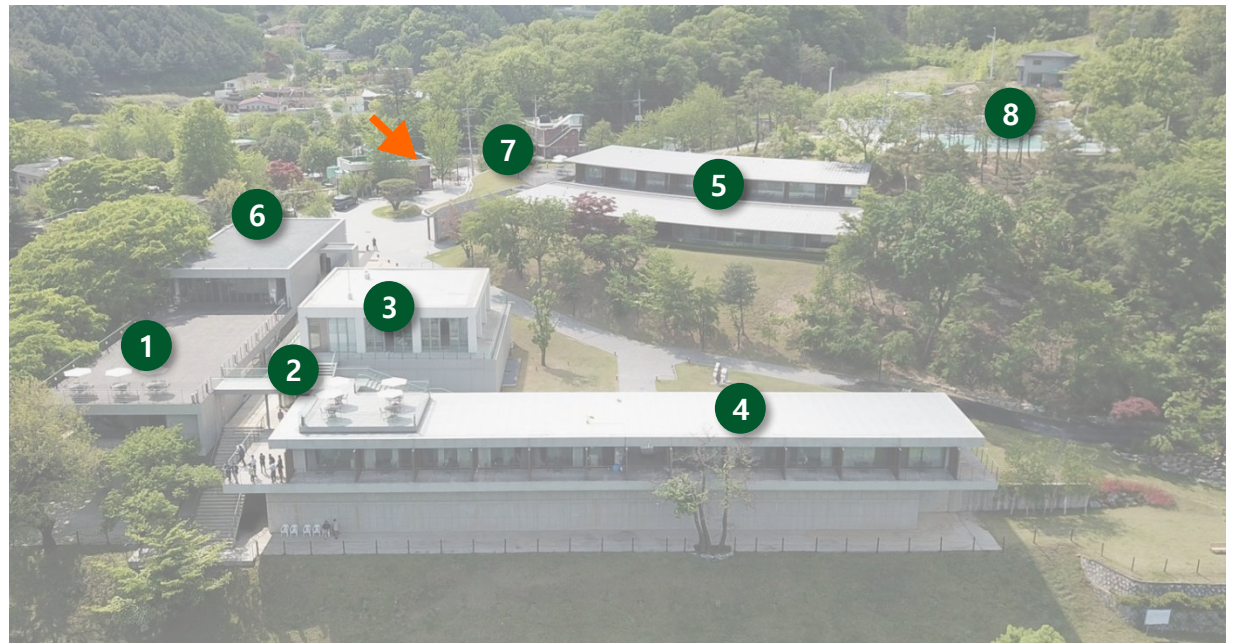

CF # 드라마

동화컬처빌리지는 BHC치킨, LG디오스, MG새마을금고, 아우디, 밀키스 등 다양한 CF, 드라마촬영지로 이용될 만큼 수려한 내·외관을 갖추고 있습니다.

Location

북한강변이 한눈에 들어오는 곳에 위치한 동화컬처빌리지는 아름다운 자연경관이 창의력발산을 돕기도 하고, 최적의 휴식을 취할 수 있는 장소입니다.

Design

동화컬처빌리지는 자연과 현대적인 감성이 어우러지는 세련미를 갖춘 외형을 자랑합니다.

감성을 자극하는 선들과 공간 분할된 디자인은 바라보는 위치에 따라 매번 새로움을 선사합니다.

Facilities

동화컬처빌리지의 교육시설인 컨퍼런스홀, 미팅센터와 편의시설인 카페테리아, 그린코트, 웰컴센터는 다양한 행사, 모임, 워크샵, 연회를 성공적으로 진행할 수 있는 환경을 제공합니다.

• 전체 배치도

교육시설

- Meeting Center
- Conference Hall
- Culture Lounge

숙박시설

- Riverside Guest House
- Hillside Guest House

편의시설

- Cafeteria
- Welcome Center
- Green Court
- ETC

- 전체 배치도

교육시설

- Meeting Center

- Conference Hall

- Culture Lounge

숙박시설

- Riverside Guest House

- Hillside Guest House

편의시설

- Cafeteria

- Welcome Center

- Green Court