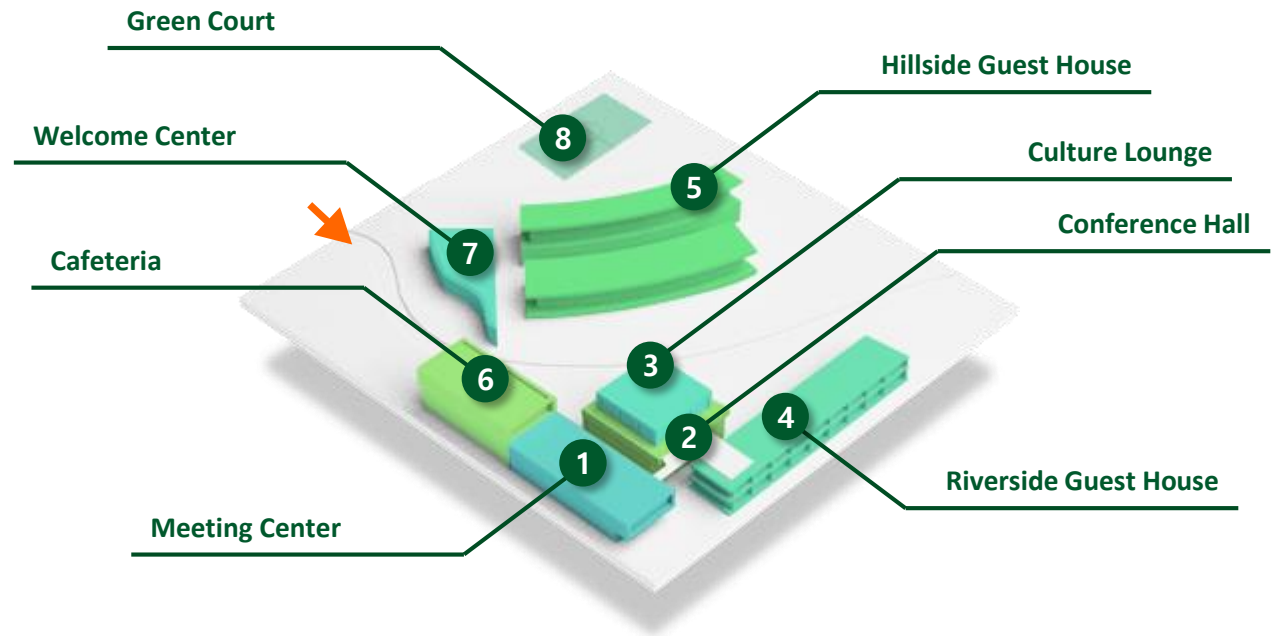

감성을 자극하는 선들과 공간 분할된 디자인은 바라보는 위치에 따라 매번 새로움을 선사합니다.

Facilities

동화컬처빌리지의 교육시설인 컨퍼런스홀, 미팅센터와 편의시설인 카페테리아, 그린코트, 웰컴센터는 다양한 행사, 모임, 워크샵, 연회를 성공적으로 진행할 수 있는 환경을 제공합니다.

• 전체 배치도

교육시설

- Meeting Center
- Conference Hall
- Culture Lounge

숙박시설

- Riverside Guest House
- Hillside Guest House

편의시설

- Cafeteria
- Welcome Center
- Green Court
- ETC

- 전체 배치도

교육시설

- Meeting Center

- Conference Hall

- Culture Lounge

숙박시설

- Riverside Guest House

- Hillside Guest House

편의시설

- Cafeteria

- Welcome Center

- Green Court

- 전체 배치도

교육시설

- Meeting Center

- Conference Hall

- Culture Lounge

숙박시설

- Riverside Guest House

- Hillside Guest House